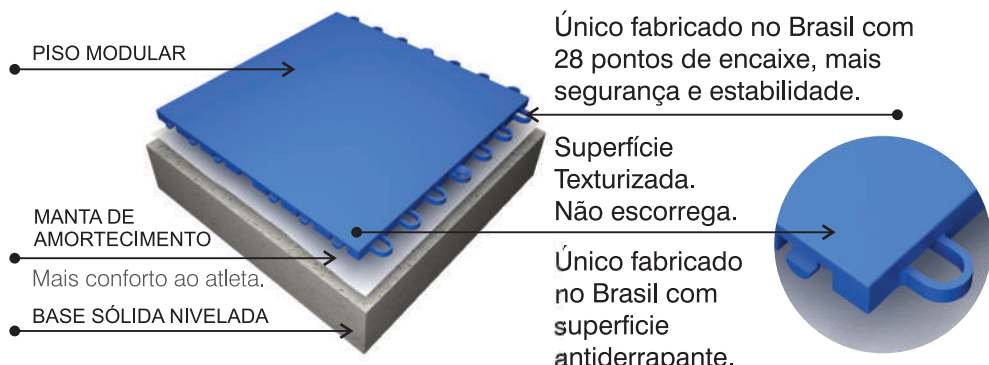

Instalamos com equipe de fábrica em todo o Brasil!

Uma única empresa, com alta qualidade e experiência comprovada!

new
quadras
PISO MODULAR ESPORTIVO

PISO MODULAR INDOOR

para quadras em ginásios

A combinação do piso mais manta de amortecimento reduz o impacto, as lesões, elevando a satisfação e bem estar durante a prática esportiva.

Dimensões piso:

largura 25cm x comprimento 25cm x altura 1,1cm

BENEFÍCIOS DO PISO MODULAR INDOOR

QUALIDADE DE JOGO

Este piso é instalado sobre manta de amortecimento gerando conforto extremo e redução de lesões e dores musculares.

QUALIDADE DE JOGO

Este piso se mantém totalmente nivelado. Nunca apresentará buracos ou rachaduras presentes em outros pisos.

SEGURANÇA

Este piso não escorrega pois é o único produzido no Brasil com GRIP superficial ou antiderrapante.