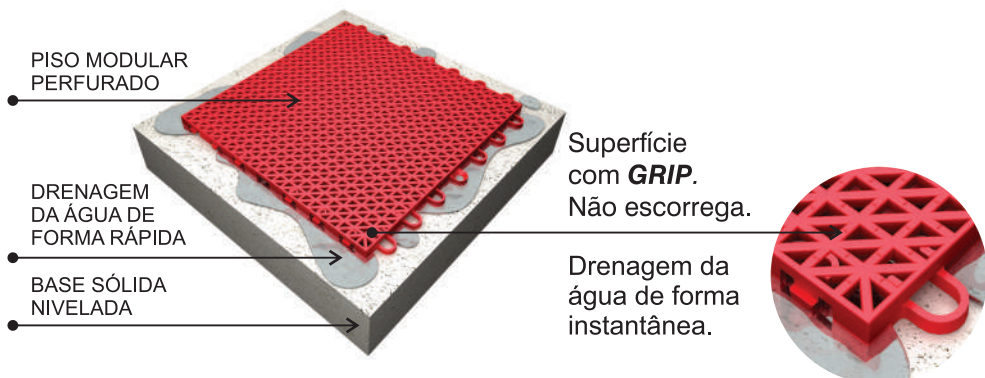

QUALIDADE DE JOGO

Este piso se mantém totalmente nivelado. Nunca apresentará buracos ou rachaduras presentes em outros pisos.

SEGURANÇA

Este piso não escorrega pois é o único produzido no Brasil com GRIP superficial ou antiderrapante.

Sua superfície perfurada drena a água rapidamente, mantendo a quadra sempre seca e pronta para o jogo. Seu *Grip* aderente evita escorregões mesmo com a quadra úmida.

Dimensões piso:

largura 25cm x comprimento 25cm x altura 1,1cm